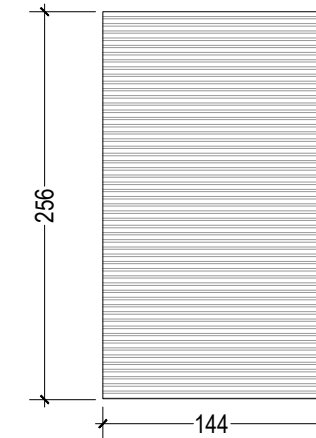

SE4 91x154

Grille anti-intrusion
Ensemble en zinc
Finition thermolaqué sablé
dimension 91*154h

SE5 100x225

Grille anti-intrusion
Ensemble en zinc
Finition thermolaqué sablé
dimension 100x225h

SE10 144x256

Grille anti-intrusion
Ensemble en zinc
Finition thermolaqué sablé
dimension 144x256h

SE 6 90x235

Huisserie isophonique
Portes ouvrantes à la française
Finition thermolaqué sablé
Dimension 90x235h

SE 7 90x239

Huisserie en tôle d'acier
Portes ouvrantes à la française
Finition thermolaqué sablé
Dimension 90x239h

SE8 198x273

Huisserie en tôle d'acier
Portes ouvrantes à la française
Finition thermolaqué sablé
Dimension 198x273h

SE9 78x220

Porte-grille anti-intrusion
Ensemble en zinc
Finition thermolaqué sablé
dimension 78x220h