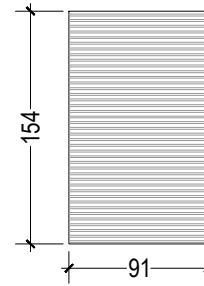

SE1 91x109

Grille anti-intrusion
Ensemble en zinc
Finition thermolaqué sablé
dimension 91*109h

SE2 132x225

Grille anti-intrusion
Ensemble en zinc
Finition thermolaqué sablé
dimension 132x225h

SE3 91x48

Grille anti-intrusion
Ensemble en zinc
Finition thermolaqué sablé
dimension 91*48h

SE4 91x154

Grille anti-intrusion
Ensemble en zinc
Finition thermolaqué sablé
dimension 91*154h

SE5 100x225

Grille anti-intrusion
Ensemble en zinc
Finition thermolaqué sablé
dimension 100x225h

SE10 144x256

Grille anti-intrusion
Ensemble en zinc
Finition thermolaqué sablé
dimension 144x256h

SE 6 90x235

Huisserie isophonique
Portes ouvrantes à la française
Finition thermolaqué sablé
Dimension 90x235h

SE 7 90x239

Huisserie en tôle d'acier
Portes ouvrantes à la française
Finition thermolaqué sablé
Dimension 90x239h

SE8 198x273

Huisserie en tôle d'acier
Portes ouvrantes à la française
Finition thermolaqué sablé
Dimension 198x273h