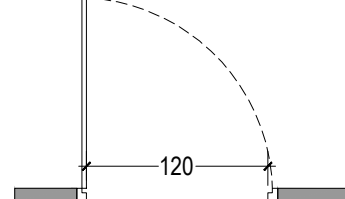

SE4 91x154

Grille anti-intrusion
Ensemble en zinc
Finition thermolaqué sablé
dimension 91*154h

SE5 100x225

Grille anti-intrusion
Ensemble en zinc
Finition thermolaqué sablé
dimension 100x225h

SE10 144x256

Grille anti-intrusion
Ensemble en zinc
Finition thermolaqué sablé
dimension 144x256h

SE 6 90x235

Huisserie isophonique
Portes ouvrantes à la française
Finition thermolaqué sablé
Dimension 90x235h

SE 7 90x239

Huisserie en tôle d'acier
Portes ouvrantes à la française
Finition thermolaqué sablé
Dimension 90x239h

SE8 198x273

Huisserie en tôle d'acier
Portes ouvrantes à la française
Finition thermolaqué sablé
Dimension 198x273h