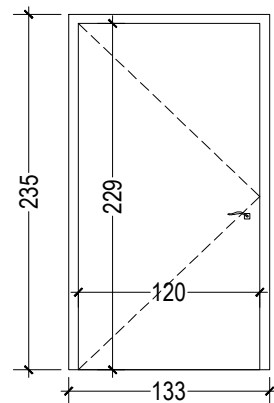

SE4 91x154

Grille anti-intrusion
Ensemble en zinc
Finition thermolaqué sablé
dimension 91*154h

SE5 100x225

Grille anti-intrusion
Ensemble en zinc
Finition thermolaqué sablé
dimension 100x225h

SE10 144x256

Grille anti-intrusion
Ensemble en zinc
Finition thermolaqué sablé
dimension 144x256h

SE 6 90x235

Huisserie isophonique
Portes ouvrantes à la française
Finition thermolaqué sablé
Dimension 90x235h

SE 7 90x239

Huisserie en tôle d'acier
Portes ouvrantes à la française
Finition thermolaqué sablé
Dimension 90x239h

SE8 198x273

Huisserie en tôle d'acier
Portes ouvrantes à la française
Finition thermolaqué sablé
Dimension 198x273h

SE9 78x220

Porte-grille anti-intrusion
Ensemble en zinc
Finition thermolaqué sablé
dimension 78x220h