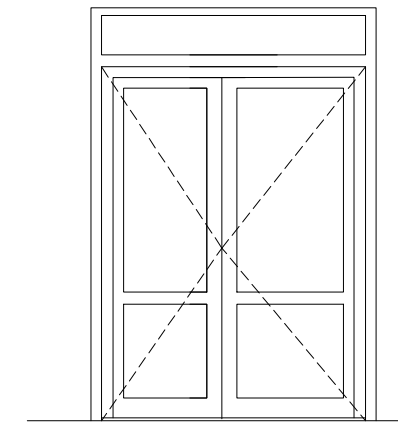

Grille anti-intrusion
Ensemble en zinc
Finition thermolaqué sablé
dimension 144x256h

SE 6 90x235

Huisserie isophonique
Portes ouvrantes à la française
Finition thermolaqué sablé
Dimension 90x235h

SE 7 90x239

Huisserie en tôle d'acier
Portes ouvrantes à la française
Finition thermolaqué sablé
Dimension 90x239h

SE8 198x273

Huisserie en tôle d'acier
Portes ouvrantes à la française
Finition thermolaqué sablé
Dimension 198x273h