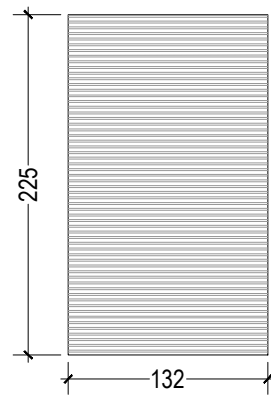

SE1 91x109

Grille anti-intrusion
Ensemble en zinc
Finition thermolaqué sablé
dimension 91*109h

SE2 132x225

Grille anti-intrusion
Ensemble en zinc
Finition thermolaqué sablé
dimension 132x225h

SE3 91x48

Grille anti-intrusion
Ensemble en zinc
Finition thermolaqué sablé
dimension 91*48h

SE4 91x154

Grille anti-intrusion
Ensemble en zinc
Finition thermolaqué sablé
dimension 91*154h

SE5 100x225

Grille anti-intrusion
Ensemble en zinc
Finition thermolaqué sablé
dimension 100x225h

SE10 144x256

Huisserie en tôle d'acier
Portes ouvrantes à la française
Finition thermolaqué sablé
Dimension 90x239h

SE8 198x273

Huisserie en tôle d'acier
Portes ouvrantes à la française
Finition thermolaqué sablé
Dimension 198x273h

SE9 78x220

Porte-grille anti-intrusion
Ensemble en zinc
Finition thermolaqué sablé
dimension 78x220h