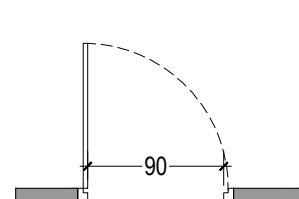

Grille anti-intrusion
Ensemble en zinc
Finition thermolaqué sablé
dimension 144x256h

SE 6 90x235

Huisserie isophonique
Portes ouvrantes à la française
Finition thermolaqué sablé
Dimension 90x235h

SE 7 90x239

Huisserie en tôle d'acier
Portes ouvrantes à la française
Finition thermolaqué sablé
Dimension 90x239h

SE8 198x273

Huisserie en tôle d'acier
Portes ouvrantes à la française
Finition thermolaqué sablé
Dimension 198x273h