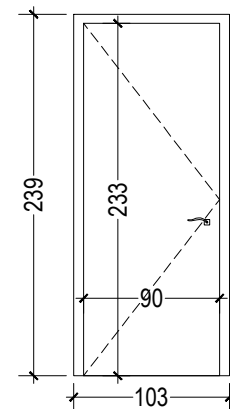

SE4 91x154

Grille anti-intrusion
Ensemble en zinc
Finition thermolaqué sablé
dimension 91*154h

SE5 100x225

Grille anti-intrusion
Ensemble en zinc
Finition thermolaqué sablé
dimension 100x225h

SE10 144x256

Grille anti-intrusion
Ensemble en zinc
Finition thermolaqué sablé
dimension 144x256h

SE 6 90x235

Huisserie isophonique
Portes ouvrantes à la française
Finition thermolaqué sablé
Dimension 90x235h

SE 7 90x239

Huisserie en tôle d'acier
Portes ouvrantes à la française
Finition thermolaqué sablé
Dimension 90x239h

SE8 198x273

Huisserie en tôle d'acier
Portes ouvrantes à la française
Finition thermolaqué sablé
Dimension 198x273h

SE9 78x220

Porte-grille anti-intrusion
Ensemble en zinc
Finition thermolaqué sablé
dimension 78x220h