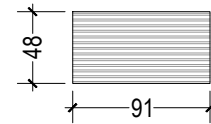

SE1 91x109

Grille anti-intrusion
Ensemble en zinc
Finition thermolaqué sablé
dimension 91*109h

SE2 132x225

Grille anti-intrusion
Ensemble en zinc
Finition thermolaqué sablé
dimension 132x225h

SE3 91x48

Grille anti-intrusion
Ensemble en zinc
Finition thermolaqué sablé
dimension 91*48h

SE4 91x154

Grille anti-intrusion
Ensemble en zinc
Finition thermolaqué sablé
dimension 91*154h

SE5 100x225

Grille anti-intrusion
Ensemble en zinc
Finition thermolaqué sablé
dimension 100x225h

SE10 144x256