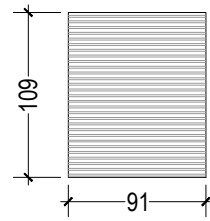

LEGENDE :

- CI clôture
- MC main courante

NB : Les dimensions ne sont données qu'à titre indicatif, l'entreprise est tenue de les vérifier sur place, avant exécution. Aucune plus values ne sera tolérée pour des modifications de dimensions.

SE1 91x109

Grille anti-intrusion
Ensemble en zinc
Finition thermolaqué sablé
dimension 91*109h

SE2 132x225

Grille anti-intrusion
Ensemble en zinc
Finition thermolaqué sablé
dimension 132x225h

SE3 91x48

Grille anti-intrusion
Ensemble en zinc
Finition thermolaqué sablé
dimension 91*48h

SE4 91x154

Grille anti-intrusion
Ensemble en zinc
Finition thermolaqué sablé
dimension 91*154h

SE5 100x225

Grille anti-intrusion
Ensemble en zinc
Finition thermolaqué sablé
dimension 100x225h

SE10 144x256

Grille anti-intrusion
Ensemble en zinc
Finition thermolaqué sablé
dimension 144x256h

SE 6 90x235

Huisserie isophonique
Portes ouvrantes à la française
Finition thermolaqué sablé
Dimension 90x235h

SE 7 90x239