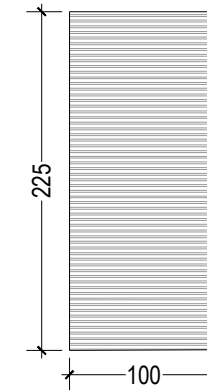

SE1 91x109

Grille anti-intrusion
Ensemble en zinc
Finition thermolaqué sablé
dimension 91*109h

SE2 132x225

Grille anti-intrusion
Ensemble en zinc
Finition thermolaqué sablé
dimension 132x225h

SE3 91x48

Grille anti-intrusion
Ensemble en zinc
Finition thermolaqué sablé
dimension 91*48h

SE4 91x154

Grille anti-intrusion
Ensemble en zinc
Finition thermolaqué sablé
dimension 91*154h

SE5 100x225

Grille anti-intrusion
Ensemble en zinc
Finition thermolaqué sablé
dimension 100x225h

SE10 144x256

Grille anti-intrusion
Ensemble en zinc
Finition thermolaqué sablé
dimension 144x256h

SE 6 90x235

Huisserie isophonique
Portes ouvrantes à la française
Finition thermolaqué sablé
Dimension 90x235h

SE 7 90x239

Huisserie en tôle d'acier
Portes ouvrantes à la française
Finition thermolaqué sablé
Dimension 90x239h

SE8 198x273

Huisserie en tôle d'acier
Portes ouvrantes à la française
Finition thermolaqué sablé
Dimension 198x273h