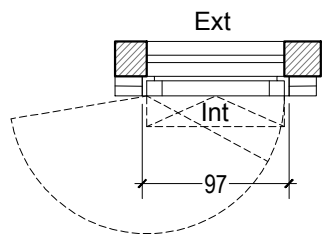

Les menuiserie avec ce symbole \* sont les menuiseries réhabilité, le dormant sont conservés, seul les ouvrants sont changés.

**ME1 105x230**

Menuiserie extérieur  
Dimension : 105x230cm  
1 ouvrant à soufflet  
En alu thermolaqué sablé

**\*ME2 97x115**

Menuiserie extérieur  
Dimension : 97x115cm  
Châssis fixe vitrée  
En alu thermolaqué sablé

**\*ME3 97x115**

Menuiserie extérieur  
Dimension : 97x115cm  
1 ouvrant oscillo-battant  
En alu thermolaqué sablé

**\*ME4 97x115**

Menuiserie extérieur  
Dimension : 97x115cm  
1 ouvrant à soufflet  
En alu thermolaqué sablé

**\*ME5 97x54**

Menuiserie extérieur  
Dimension : 97x54cm  
1 châssis fixe vitré  
En alu thermolaqué sablé

**\*ME6 97x54**

Menuiserie extérieur  
Dimension : 97x54cm  
1 ouvrant à soufflet  
En alu thermolaqué sablé

**\*ME7 97x154**

Menuiserie extérieur  
Dimension : 97x154cm  
1 châssis fixe vitré  
En alu thermolaqué sablé