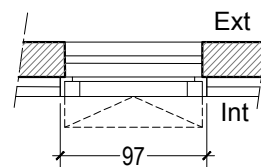

**\*ME4 97x115**

Menuiserie extérieur  
Dimension : 97x115cm  
1 ouvrant à soufflet  
En alu thermolaqué sablé

**\*ME5 97x54**

Menuiserie extérieur  
Dimension : 97x54cm  
1 châssis fixe vitré  
En alu thermolaqué sablé

**\*ME6 97x54**

Menuiserie extérieur  
Dimension : 97x54cm  
1 ouvrant à soufflet  
En alu thermolaqué sablé

**\*ME7 97x154**

Menuiserie extérieur  
Dimension : 97x154cm  
1 châssis fixe vitré  
En alu thermolaqué sablé

**\*ME8 97x154**

Menuiserie extérieur  
Dimension : 97x154cm  
1 ouvrant à soufflet  
En alu thermolaqué sablé

**\*ME9 144x235**

Menuiserie extérieur  
Dimension : 144x235cm  
1 ouvrant oscillo battant + 1 châssis fixe vitré  
1 allège vitrée de 81cm  
En alu thermolaqué sablé

**ME10 84x239**

Menuiserie extérieur ME10  
Dimension : 84x239cm  
1 ouvrant à la française  
châssis vitrée en alu thermolaqué sablé

**ME11 97x236**

Menuiserie extérieur ME11  
Dimension : 97x236cm  
1 ouvrant à la française  
châssis vitrée en alu thermolaqué sablé