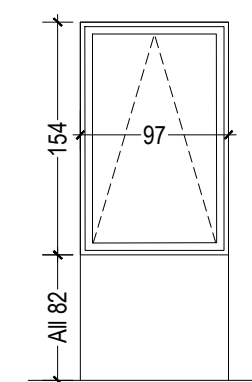

**\*ME4 97x115**

Menuiserie extérieur  
Dimension : 97x115cm  
1 ouvrant à soufflet  
En alu thermolaqué sablé

**\*ME5 97x54**

Menuiserie extérieur  
Dimension : 97x54cm  
1 châssis fixe vitré  
En alu thermolaqué sablé

**\*ME6 97x54**

Menuiserie extérieur  
Dimension : 97x54cm  
1 ouvrant à soufflet  
En alu thermolaqué sablé

**\*ME7 97x154**

Menuiserie extérieur  
Dimension : 97x154cm  
1 châssis fixe vitré  
En alu thermolaqué sablé

**\*ME8 97x154**

Menuiserie extérieur  
Dimension : 97x154cm  
1 ouvrant à soufflet  
En alu thermolaqué sablé

**\*ME9 144x235**

Menuiserie extérieur  
Dimension : 144x235cm  
1 ouvrant oscillo battant + 1 châssis fixe vitré  
1 allège vitrée de 81cm  
En alu thermolaqué sablé

**ME10 84x239**

Menuiserie extérieur ME10  
Dimension : 84x239cm  
1 ouvrant à la française  
châssis vitrée en alu thermolaqué sablé

**ME11 97x236**

Menuiserie extérieur ME11  
Dimension : 97x236cm  
1 ouvrant à la française  
châssis vitrée en alu thermolaqué sablé