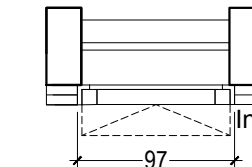

**\*ME4 97x115**

Menuiserie extérieur  
Dimension : 97x115cm  
1 ouvrant à soufflet  
En alu thermolaqué sablé

**\*ME5 97x54**

Menuiserie extérieur  
Dimension : 97x54cm  
1 châssis fixe vitré  
En alu thermolaqué sablé

**\*ME6 97x54**

Menuiserie extérieur  
Dimension : 97x54cm  
1 ouvrant à soufflet  
En alu thermolaqué sablé

**\*ME7 97x154**

Menuiserie extérieur  
Dimension : 97x154cm  
1 châssis fixe vitré  
En alu thermolaqué sablé

**\*ME8 97x154**

Menuiserie extérieur  
Dimension : 97x154cm  
1 ouvrant à soufflet  
En alu thermolaqué sablé

**\*ME9 144x235**

Menuiserie extérieur  
Dimension : 144x235cm  
1 ouvrant oscillo battant + 1 châssis fixe vitré  
1 allège vitrée de 81cm  
En alu thermolaqué sablé

**ME10 84x239**

Menuiserie extérieur ME10  
Dimension : 84x239cm  
1 ouvrant à la française  
châssis vitrée en alu thermolaqué sablé

**ME11 97x236**

Menuiserie extérieur ME11  
Dimension : 97x236cm  
1 ouvrant à la française  
châssis vitrée en alu thermolaqué sablé