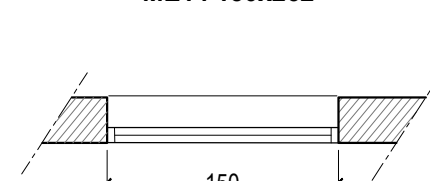

**ME10 84x239**

Menuiserie extérieur ME10  
Dimension : 84x239cm  
1 ouvrant à la française  
châssis vitrée en alu thermolaqué sablé

**ME11 97x236**

Menuiserie extérieur ME11  
Dimension : 97x236cm  
1 ouvrant à la française  
châssis vitrée en alu thermolaqué sablé

**ME12 180x270**

Menuiserie extérieur ME12  
Dimension : 180x270cm  
Ouvrants à la française - 2 vantaux  
châssis vitrée en alu thermolaqué sablé

**ME13 172x270**

Menuiserie extérieur ME13  
Dimension : 172x270cm  
Ouvrants à la française - 2 vantaux  
châssis vitrée en alu thermolaqué sablé

**ME14 150x262**

Menuiserie extérieur ME14  
Dimension : 150x262cm  
2 châssis fixe vitrées  
1 imposte fixe vitrée  
En alu thermolaqué sablé