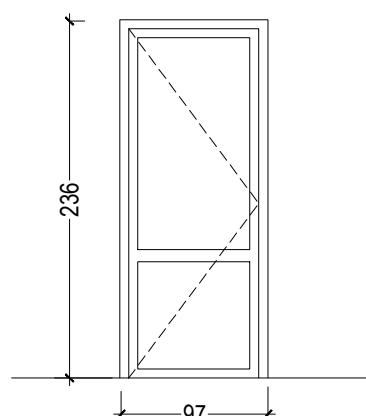

**\*ME6 97x54**

Menuiserie extérieur  
Dimension : 97x54cm  
1 ouvrant à soufflet  
En alu thermolaqué sablé

**\*ME7 97x154**

Menuiserie extérieur  
Dimension : 97x154cm  
1 châssis fixe vitré  
En alu thermolaqué sablé

**\*ME8 97x154**

Menuiserie extérieur  
Dimension : 97x154cm  
1 ouvrant à soufflet  
En alu thermolaqué sablé

**\*ME9 144x235**

Menuiserie extérieur  
Dimension : 144x235cm  
1 ouvrant oscillo battant + 1 châssis fixe vitré  
1 allège vitrée de 81cm  
En alu thermolaqué sablé

**ME10 84x239**

Menuiserie extérieur ME10  
Dimension : 84x239cm  
1 ouvrant à la française  
châssis vitrée en alu thermolaqué sablé

**ME11 97x236**

Menuiserie extérieur ME11  
Dimension : 97x236cm  
1 ouvrant à la française  
châssis vitrée en alu thermolaqué sablé

**ME12 180x270**

Menuiserie extérieur ME12  
Dimension : 180x270cm  
Ouvrants à la française - 2 vantaux  
châssis vitrée en alu thermolaqué sablé

**ME13 172x270**

Menuiserie extérieur ME13  
Dimension : 172x270cm  
Ouvrants à la française - 2 vantaux  
châssis vitrée en alu thermolaqué sablé