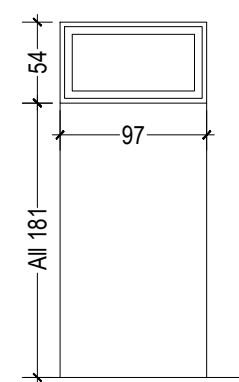

**\*ME2 97x115**

Menuiserie extérieur  
Dimension : 97x115cm  
Châssis fixe vitrée  
En alu thermolaqué sablé

**\*ME3 97x115**

Menuiserie extérieur  
Dimension : 97x115cm  
1 ouvrant oscillo-battant  
En alu thermolaqué sablé

**\*ME4 97x115**

Menuiserie extérieur  
Dimension : 97x115cm  
1 ouvrant à soufflet  
En alu thermolaqué sablé

**\*ME5 97x54**

Menuiserie extérieur  
Dimension : 97x54cm  
1 châssis fixe vitré  
En alu thermolaqué sablé

**\*ME6 97x54**

Menuiserie extérieur  
Dimension : 97x54cm  
1 ouvrant à soufflet  
En alu thermolaqué sablé

**\*ME7 97x154**

Menuiserie extérieur  
Dimension : 97x154cm  
1 châssis fixe vitré  
En alu thermolaqué sablé

**ME10 84x239**

Menuiserie extérieur ME10  
Dimension : 84x239cm  
1 ouvrant à la française  
châssis vitrée en alu thermolaqué sablé

**ME11 97x236**

Menuiserie extérieur ME11  
Dimension : 97x236cm  
1 ouvrant à la française  
châssis vitrée en alu thermolaqué sablé