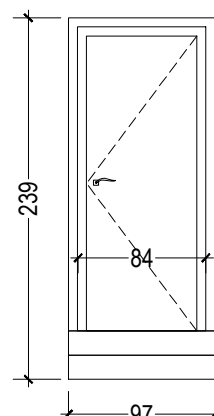

**\*ME6 97x54**

Menuiserie extérieur  
Dimension : 97x54cm  
1 ouvrant à soufflet  
En alu thermolaqué sablé

**\*ME7 97x154**

Menuiserie extérieur  
Dimension : 97x154cm  
1 châssis fixe vitré  
En alu thermolaqué sablé

**\*ME8 97x154**

Menuiserie extérieur  
Dimension : 97x154cm  
1 ouvrant à soufflet  
En alu thermolaqué sablé

**\*ME9 144x235**

Menuiserie extérieur  
Dimension : 144x235cm  
1 ouvrant oscillo battant + 1 châssis fixe vitré  
1 allège vitrée de 81cm  
En alu thermolaqué sablé

**ME10 84x239**

Menuiserie extérieur ME10  
Dimension : 84x239cm  
1 ouvrant à la française  
châssis vitrée en alu thermolaqué sablé

**ME11 97x236**

Menuiserie extérieur ME11  
Dimension : 97x236cm  
1 ouvrant à la française  
châssis vitrée en alu thermolaqué sablé

**ME12 180x270**

Menuiserie extérieur ME12  
Dimension : 180x270cm  
Ouvrants à la française - 2 vantaux  
châssis vitrée en alu thermolaqué sablé

**ME13 172x270**

Menuiserie extérieur ME13  
Dimension : 172x270cm  
Ouvrants à la française - 2 vantaux  
châssis vitrée en alu thermolaqué sablé