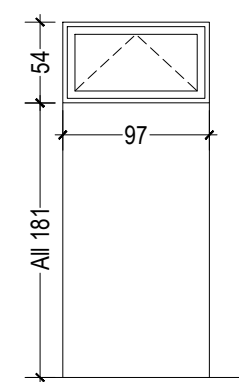

**\*ME4 97x115**

Menuiserie extérieur  
Dimension : 97x115cm  
1 ouvrant à soufflet  
En alu thermolaqué sablé

**\*ME5 97x54**

Menuiserie extérieur  
Dimension : 97x54cm  
1 châssis fixe vitré  
En alu thermolaqué sablé

**\*ME6 97x54**

Menuiserie extérieur  
Dimension : 97x54cm  
1 ouvrant à soufflet  
En alu thermolaqué sablé

**\*ME7 97x154**

Menuiserie extérieur  
Dimension : 97x154cm  
1 châssis fixe vitré  
En alu thermolaqué sablé

**\*ME8 97x154**

Menuiserie extérieur  
Dimension : 97x154cm  
1 ouvrant à soufflet  
En alu thermolaqué sablé

**\*ME9 144x235**

Menuiserie extérieur  
Dimension : 144x235cm  
1 ouvrant oscillo battant + 1 châssis fixe vitré  
1 allège vitrée de 81cm  
En alu thermolaqué sablé

**ME10 84x239**

Menuiserie extérieur ME10  
Dimension : 84x239cm  
1 ouvrant à la française  
châssis vitrée en alu thermolaqué sablé

**ME11 97x236**

Menuiserie extérieur ME11  
Dimension : 97x236cm  
1 ouvrant à la française  
châssis vitrée en alu thermolaqué sablé