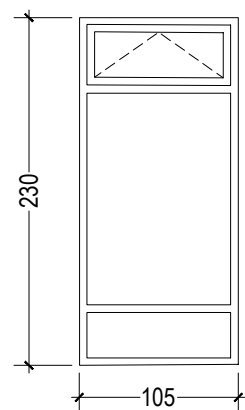

# CARNET DES MENUISERIES EXTERIEURES - page 1/1

NB : Les dimensions ne sont données qu'à titre indicatif, l'entreprise est tenue de les vérifier sur place, avant exécution. Aucune plus values ne sera tolérée pour des modifications de dimensions.

Les menuiserie avec ce symbole \* sont les menuiseries réhabilité, le dormant sont conservés, seul les ouvrants sont changés.

**ME1 105x230**

Menuiserie extérieur  
Dimension : 105x230cm  
1 ouvrant à soufflet  
En alu thermolaqué sablé

**\*ME4 97x115**

Menuiserie extérieur  
Dimension : 97x115cm  
1 ouvrant à soufflet  
En alu thermolaqué sablé

**\*ME5 97x54**

Menuiserie extérieur  
Dimension : 97x54cm  
1 châssis fixe vitré  
En alu thermolaqué sablé

**ME10 84x239**

Menuiserie extérieur ME10  
Dimension : 84x239cm  
1 ouvrant à la française  
châssis vitrée en alu thermolaqué sablé

**ME11 97x236**

Menuiserie extérieur ME11  
Dimension : 97x236cm  
1 ouvrant à la française  
châssis vitrée en alu thermolaqué sablé