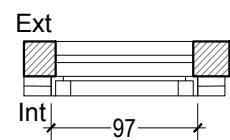

Les menuiserie avec ce symbole \* sont les menuiseries réhabilité, le dormant sont conservés, seul les ouvrants sont changés.

**ME1 105x230**

Menuiserie extérieur  
Dimension : 105x230cm  
1 ouvrant à soufflet  
En alu thermolaqué sablé

**\*ME2 97x115**

Menuiserie extérieur  
Dimension : 97x115cm  
Châssis fixe vitrée  
En alu thermolaqué sablé

**\*ME3 97x115**

Menuiserie extérieur  
Dimension : 97x115cm  
1 ouvrant oscillo-battant  
En alu thermolaqué sablé

**\*ME4 97x115**

Menuiserie extérieur  
Dimension : 97x115cm  
1 ouvrant à soufflet  
En alu thermolaqué sablé

**\*ME5 97x54**

Menuiserie extérieur  
Dimension : 97x54cm  
1 châssis fixe vitré  
En alu thermolaqué sablé

**ME10 84x239**

Menuiserie extérieur ME10  
Dimension : 84x239cm  
1 ouvrant à la française  
châssis vitrée en alu thermolaqué sablé

**ME11 97x236**

Menuiserie extérieur ME11  
Dimension : 97x236cm  
1 ouvrant à la française  
châssis vitrée en alu thermolaqué sablé