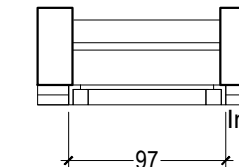

**\*ME4 97x115**

Menuiserie extérieur  
Dimension : 97x115cm  
1 ouvrant à soufflet  
En alu thermolaqué sablé

**\*ME5 97x54**

Menuiserie extérieur  
Dimension : 97x54cm  
1 châssis fixe vitré  
En alu thermolaqué sablé

**\*ME6 97x54**

Menuiserie extérieur  
Dimension : 97x54cm  
1 ouvrant à soufflet  
En alu thermolaqué sablé

**\*ME7 97x154**

Menuiserie extérieur  
Dimension : 97x154cm  
1 châssis fixe vitré  
En alu thermolaqué sablé

**\*ME8 97x154**

Menuiserie extérieur  
Dimension : 97x154cm  
1 ouvrant à soufflet  
En alu thermolaqué sablé

**\*ME9 144x235**

Menuiserie extérieur  
Dimension : 144x235cm  
1 ouvrant oscillo battant + 1 châssis fixe vitré  
1 allège vitrée de 81cm  
En alu thermolaqué sablé

**ME10 84x239**

Menuiserie extérieur ME10  
Dimension : 84x239cm  
1 ouvrant à la française  
châssis vitrée en alu thermolaqué sablé

**ME11 97x236**

Menuiserie extérieur ME11  
Dimension : 97x236cm  
1 ouvrant à la française  
châssis vitrée en alu thermolaqué sablé