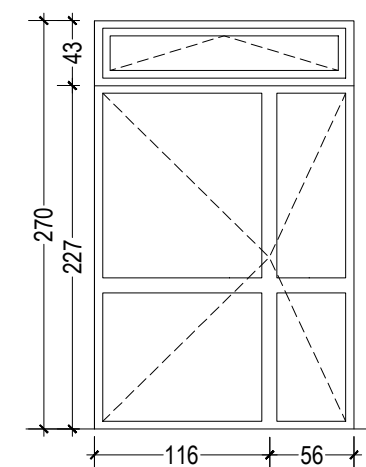

**\*ME6 97x54**

Menuiserie extérieur  
Dimension : 97x54cm  
1 ouvrant à soufflet  
En alu thermolaqué sablé

**\*ME7 97x154**

Menuiserie extérieur  
Dimension : 97x154cm  
1 châssis fixe vitré  
En alu thermolaqué sablé

**\*ME8 97x154**

Menuiserie extérieur  
Dimension : 97x154cm  
1 ouvrant à soufflet  
En alu thermolaqué sablé

**\*ME9 144x235**

Menuiserie extérieur  
Dimension : 144x235cm  
1 ouvrant oscillo battant + 1 châssis fixe vitré  
1 allège vitrée de 81cm  
En alu thermolaqué sablé

**ME10 84x239**

Menuiserie extérieur ME10  
Dimension : 84x239cm  
1 ouvrant à la française  
châssis vitrée en alu thermolaqué sablé

**ME11 97x236**

Menuiserie extérieur ME11  
Dimension : 97x236cm  
1 ouvrant à la française  
châssis vitrée en alu thermolaqué sablé

**ME12 180x270**

Menuiserie extérieur ME12  
Dimension : 180x270cm  
Ouvrants à la française - 2 vantaux  
châssis vitrée en alu thermolaqué sablé

**ME13 172x270**

Menuiserie extérieur ME13  
Dimension : 172x270cm  
Ouvrants à la française - 2 vantaux  
châssis vitrée en alu thermolaqué sablé