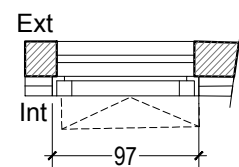

**\*ME2 97x115**

Menuiserie extérieur  
Dimension : 97x115cm  
Châssis fixe vitrée  
En alu thermolaqué sablé

**\*ME3 97x115**

Menuiserie extérieur  
Dimension : 97x115cm  
1 ouvrant oscillo-battant  
En alu thermolaqué sablé

**\*ME4 97x115**

Menuiserie extérieur  
Dimension : 97x115cm  
1 ouvrant à soufflet  
En alu thermolaqué sablé

**\*ME5 97x54**

Menuiserie extérieur  
Dimension : 97x54cm  
1 châssis fixe vitré  
En alu thermolaqué sablé

**\*ME6 97x54**

Menuiserie extérieur  
Dimension : 97x54cm  
1 ouvrant à soufflet  
En alu thermolaqué sablé

**\*ME7 97x154**

Menuiserie extérieur  
Dimension : 97x154cm  
1 châssis fixe vitré  
En alu thermolaqué sablé

**ME10 84x239**

Menuiserie extérieur ME10  
Dimension : 84x239cm  
1 ouvrant à la française  
châssis vitrée en alu thermolaqué sablé

**ME11 97x236**

Menuiserie extérieur ME11  
Dimension : 97x236cm  
1 ouvrant à la française  
châssis vitrée en alu thermolaqué sablé