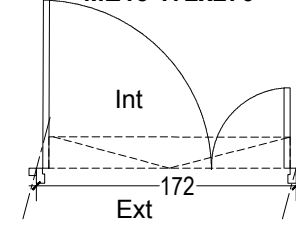

**\*ME8 97x154**

Menuiserie extérieur  
Dimension : 97x154cm  
1 ouvrant à soufflet  
En alu thermolaqué sablé

**\*ME9 144x235**

Menuiserie extérieur  
Dimension : 144x235cm  
1 ouvrant oscillo battant + 1 châssis fixe vitré  
1 allège vitrée de 81cm  
En alu thermolaqué sablé

**ME10 84x239**

Menuiserie extérieur ME10  
Dimension : 84x239cm  
1 ouvrant à la française  
châssis vitrée en alu thermolaqué sablé

**ME11 97x236**

Menuiserie extérieur ME11  
Dimension : 97x236cm  
1 ouvrant à la française  
châssis vitrée en alu thermolaqué sablé

**ME12 180x270**

Menuiserie extérieur ME12  
Dimension : 180x270cm  
Ouvrants à la française - 2 vantaux  
châssis vitrée en alu thermolaqué sablé

**ME13 172x270**

Menuiserie extérieur ME13  
Dimension : 172x270cm  
Ouvrants à la française - 2 vantaux  
châssis vitrée en alu thermolaqué sablé