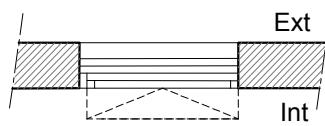

# CARNET DES MENUISERIES EXTERIEURES - page 1/1

NB : Les dimensions ne sont données qu'à titre indicatif, l'entreprise est tenue de les vérifier sur place, avant exécution. Aucune plus values ne sera tolérée pour des modifications de dimensions.

Les menuiserie avec ce symbole \* sont les menuiseries réhabilité, le dormant sont conservés, seul les ouvrants sont changés.

**ME1 105x230**

Menuiserie extérieur  
Dimension : 105x230cm  
1 ouvrant à soufflet  
En alu thermolaqué sablé

**\*ME2 97x115**

Menuiserie extérieur  
Dimension : 97x115cm  
Châssis fixe vitrée  
En alu thermolaqué sablé

**\*ME3 97x115**

Menuiserie extérieur  
Dimension : 97x115cm  
1 ouvrant oscillo-battant  
En alu thermolaqué sablé

**ME12 180x270**

Menuiserie extérieur ME12  
Dimension : 180x270cm  
Ouvrants à la française - 2 vantaux  
châssis vitrée en alu thermolaqué sablé

**ME13 172x270**

Menuiserie extérieur ME13  
Dimension : 172x270cm  
Ouvrants à la française - 2 vantaux  
châssis vitrée en alu thermolaqué sablé