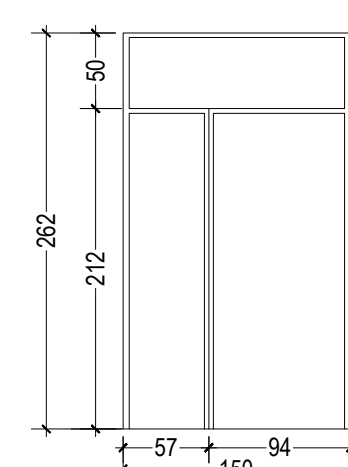

**\*ME8 97x154**

Menuiserie extérieur  
Dimension : 97x154cm  
1 ouvrant à soufflet  
En alu thermolaqué sablé

**\*ME9 144x235**

Menuiserie extérieur  
Dimension : 144x235cm  
1 ouvrant oscillo battant + 1 châssis fixe vitré  
1 allège vitrée de 81cm  
En alu thermolaqué sablé

**ME10 84x239**

Menuiserie extérieur ME10  
Dimension : 84x239cm  
1 ouvrant à la française  
châssis vitrée en alu thermolaqué sablé

**ME11 97x236**

Menuiserie extérieur ME11  
Dimension : 97x236cm  
1 ouvrant à la française  
châssis vitrée en alu thermolaqué sablé

**ME12 180x270**

Menuiserie extérieur ME12  
Dimension : 180x270cm  
Ouvrants à la française - 2 vantaux  
châssis vitrée en alu thermolaqué sablé

**ME13 172x270**

Menuiserie extérieur ME13  
Dimension : 172x270cm  
Ouvrants à la française - 2 vantaux  
châssis vitrée en alu thermolaqué sablé

**ME14 150x262**

Menuiserie extérieur ME14  
Dimension : 150x262cm  
2 châssis fixe vitrées  
1 imposte fixe vitrée  
En alu thermolaqué sablé