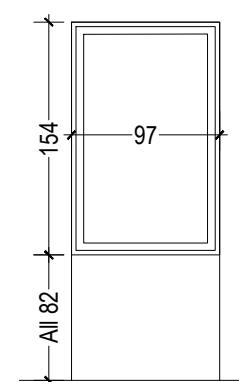

**\*ME4 97x115**

Menuiserie extérieur  
Dimension : 97x115cm  
1 ouvrant à soufflet  
En alu thermolaqué sablé

**\*ME5 97x54**

Menuiserie extérieur  
Dimension : 97x54cm  
1 châssis fixe vitré  
En alu thermolaqué sablé

**\*ME6 97x54**

Menuiserie extérieur  
Dimension : 97x54cm  
1 ouvrant à soufflet  
En alu thermolaqué sablé

**\*ME7 97x154**

Menuiserie extérieur  
Dimension : 97x154cm  
1 châssis fixe vitré  
En alu thermolaqué sablé

**\*ME8 97x154**

Menuiserie extérieur  
Dimension : 97x154cm  
1 ouvrant à soufflet  
En alu thermolaqué sablé

**\*ME9 144x235**

Menuiserie extérieur  
Dimension : 144x235cm  
1 ouvrant oscillo battant + 1 châssis fixe vitré  
1 allège vitrée de 81cm  
En alu thermolaqué sablé

**ME10 84x239**

Menuiserie extérieur ME10  
Dimension : 84x239cm  
1 ouvrant à la française  
châssis vitrée en alu thermolaqué sablé

**ME11 97x236**

Menuiserie extérieur ME11  
Dimension : 97x236cm  
1 ouvrant à la française  
châssis vitrée en alu thermolaqué sablé