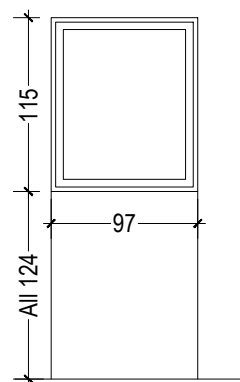

# CARNET DES MENUISERIES EXTERIEURES - page 1/1

NB : Les dimensions ne sont données qu'à titre indicatif, l'entreprise est tenue de les vérifier sur place, avant exécution. Aucune plus values ne sera tolérée pour des modifications de dimensions.

Les menuiserie avec ce symbole \* sont les menuiseries réhabilité, le dormant sont conservés, seul les ouvrants sont changés.

**ME1 105x230**

Menuiserie extérieur  
Dimension : 105x230cm  
1 ouvrant à soufflet  
En alu thermolaqué sablé

**\*ME2 97x115**

Menuiserie extérieur  
Dimension : 97x115cm  
Châssis fixe vitrée  
En alu thermolaqué sablé

**\*ME3 97x115**

Menuiserie extérieur  
Dimension : 97x115cm  
1 ouvrant oscillo-battant  
En alu thermolaqué sablé

**ME10 84x239**

Menuiserie extérieur ME10  
Dimension : 84x239cm  
1 ouvrant à la française  
châssis vitrée en alu thermolaqué sablé

**ME11 97x236**

Menuiserie extérieur ME11  
Dimension : 97x236cm  
1 ouvrant à la française  
châssis vitrée en alu thermolaqué sablé