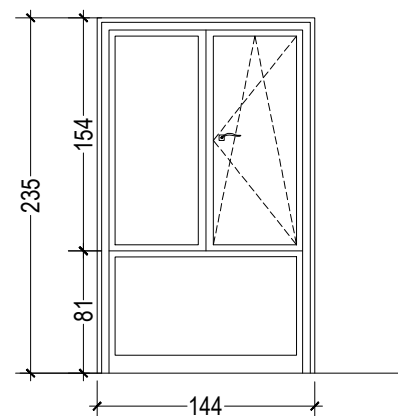

**\*ME6 97x54**

Menuiserie extérieur  
Dimension : 97x54cm  
1 ouvrant à soufflet  
En alu thermolaqué sablé

**\*ME7 97x154**

Menuiserie extérieur  
Dimension : 97x154cm  
1 châssis fixe vitré  
En alu thermolaqué sablé

**\*ME8 97x154**

Menuiserie extérieur  
Dimension : 97x154cm  
1 ouvrant à soufflet  
En alu thermolaqué sablé

**\*ME9 144x235**

Menuiserie extérieur  
Dimension : 144x235cm  
1 ouvrant oscillo battant + 1 châssis fixe vitré  
1 allège vitrée de 81cm  
En alu thermolaqué sablé

**ME10 84x239**

Menuiserie extérieur ME10  
Dimension : 84x239cm  
1 ouvrant à la française  
châssis vitrée en alu thermolaqué sablé

**ME11 97x236**

Menuiserie extérieur ME11  
Dimension : 97x236cm  
1 ouvrant à la française  
châssis vitrée en alu thermolaqué sablé

**ME12 180x270**

Menuiserie extérieur ME12  
Dimension : 180x270cm  
Ouvrants à la française - 2 vantaux  
châssis vitrée en alu thermolaqué sablé

**ME13 172x270**

Menuiserie extérieur ME13  
Dimension : 172x270cm  
Ouvrants à la française - 2 vantaux  
châssis vitrée en alu thermolaqué sablé