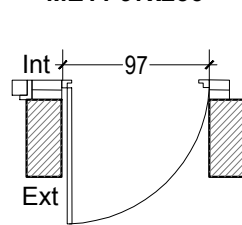

**\*ME6 97x54**

Menuiserie extérieur  
Dimension : 97x54cm  
1 ouvrant à soufflet  
En alu thermolaqué sablé

**\*ME7 97x154**

Menuiserie extérieur  
Dimension : 97x154cm  
1 châssis fixe vitré  
En alu thermolaqué sablé

**\*ME8 97x154**

Menuiserie extérieur  
Dimension : 97x154cm  
1 ouvrant à soufflet  
En alu thermolaqué sablé

**\*ME9 144x235**

Menuiserie extérieur  
Dimension : 144x235cm  
1 ouvrant oscillo battant + 1 châssis fixe vitré  
1 allège vitrée de 81cm  
En alu thermolaqué sablé

**ME10 84x239**

Menuiserie extérieur ME10  
Dimension : 84x239cm  
1 ouvrant à la française  
châssis vitrée en alu thermolaqué sablé

**ME11 97x236**

Menuiserie extérieur ME11  
Dimension : 97x236cm  
1 ouvrant à la française  
châssis vitrée en alu thermolaqué sablé

**ME12 180x270**

Menuiserie extérieur ME12  
Dimension : 180x270cm  
Ouvrants à la française - 2 vantaux  
châssis vitrée en alu thermolaqué sablé

**ME13 172x270**

Menuiserie extérieur ME13  
Dimension : 172x270cm  
Ouvrants à la française - 2 vantaux  
châssis vitrée en alu thermolaqué sablé