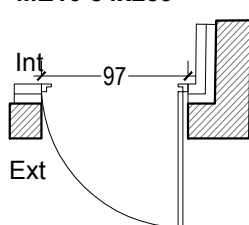

**\*ME6 97x54**

Menuiserie extérieur  
Dimension : 97x54cm  
1 ouvrant à soufflet  
En alu thermolaqué sablé

**\*ME7 97x154**

Menuiserie extérieur  
Dimension : 97x154cm  
1 châssis fixe vitré  
En alu thermolaqué sablé

**\*ME8 97x154**

Menuiserie extérieur  
Dimension : 97x154cm  
1 ouvrant à soufflet  
En alu thermolaqué sablé

**\*ME9 144x235**

Menuiserie extérieur  
Dimension : 144x235cm  
1 ouvrant oscillo battant + 1 châssis fixe vitré  
1 allège vitrée de 81cm  
En alu thermolaqué sablé

**ME10 84x239**

Menuiserie extérieur ME10  
Dimension : 84x239cm  
1 ouvrant à la française  
châssis vitrée en alu thermolaqué sablé

**ME11 97x236**

Menuiserie extérieur ME11  
Dimension : 97x236cm  
1 ouvrant à la française  
châssis vitrée en alu thermolaqué sablé

**ME12 180x270**

Menuiserie extérieur ME12  
Dimension : 180x270cm  
Ouvrants à la française - 2 vantaux  
châssis vitrée en alu thermolaqué sablé

**ME13 172x270**

Menuiserie extérieur ME13  
Dimension : 172x270cm  
Ouvrants à la française - 2 vantaux  
châssis vitrée en alu thermolaqué sablé