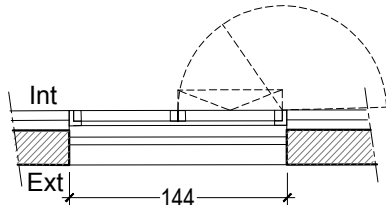

**\*ME6 97x54**

Menuiserie extérieur  
Dimension : 97x54cm  
1 ouvrant à soufflet  
En alu thermolaqué sablé

**\*ME7 97x154**

Menuiserie extérieur  
Dimension : 97x154cm  
1 châssis fixe vitré  
En alu thermolaqué sablé

**\*ME8 97x154**

Menuiserie extérieur  
Dimension : 97x154cm  
1 ouvrant à soufflet  
En alu thermolaqué sablé

**\*ME9 144x235**

Menuiserie extérieur  
Dimension : 144x235cm  
1 ouvrant oscillo battant + 1 châssis fixe vitré  
1 allège vitrée de 81cm  
En alu thermolaqué sablé

**ME10 84x239**

Menuiserie extérieur ME10  
Dimension : 84x239cm  
1 ouvrant à la française  
châssis vitrée en alu thermolaqué sablé

**ME11 97x236**

Menuiserie extérieur ME11  
Dimension : 97x236cm  
1 ouvrant à la française  
châssis vitrée en alu thermolaqué sablé

**ME12 180x270**

Menuiserie extérieur ME12  
Dimension : 180x270cm  
Ouvrants à la française - 2 vantaux  
châssis vitrée en alu thermolaqué sablé

**ME13 172x270**

Menuiserie extérieur ME13  
Dimension : 172x270cm  
Ouvrants à la française - 2 vantaux  
châssis vitrée en alu thermolaqué sablé