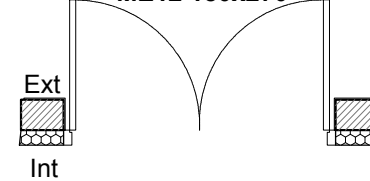

**\*ME8 97x154**

Menuiserie extérieur  
Dimension : 97x154cm  
1 ouvrant à soufflet  
En alu thermolaqué sablé

**\*ME9 144x235**

Menuiserie extérieur  
Dimension : 144x235cm  
1 ouvrant oscillo battant + 1 châssis fixe vitré  
1 allège vitrée de 81cm  
En alu thermolaqué sablé

**ME10 84x239**

Menuiserie extérieur ME10  
Dimension : 84x239cm  
1 ouvrant à la française  
châssis vitrée en alu thermolaqué sablé

**ME11 97x236**

Menuiserie extérieur ME11  
Dimension : 97x236cm  
1 ouvrant à la française  
châssis vitrée en alu thermolaqué sablé

**ME12 180x270**

Menuiserie extérieur ME12  
Dimension : 180x270cm  
Ouvrants à la française - 2 vantaux  
châssis vitrée en alu thermolaqué sablé

**ME13 172x270**

Menuiserie extérieur ME13  
Dimension : 172x270cm  
Ouvrants à la française - 2 vantaux  
châssis vitrée en alu thermolaqué sablé