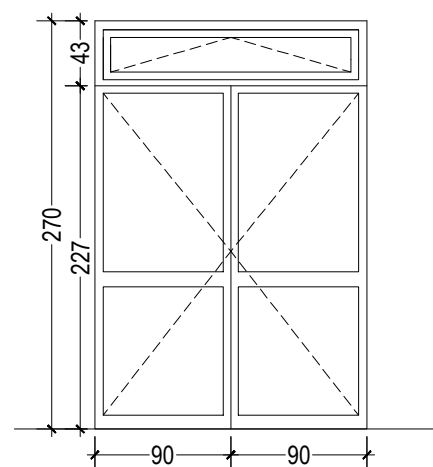

**\*ME8 97x154**

Menuiserie extérieur  
Dimension : 97x154cm  
1 ouvrant à soufflet  
En alu thermolaqué sablé

**\*ME9 144x235**

Menuiserie extérieur  
Dimension : 144x235cm  
1 ouvrant oscillo battant + 1 châssis fixe vitré  
1 allège vitrée de 81cm  
En alu thermolaqué sablé

**ME10 84x239**

Menuiserie extérieur ME10  
Dimension : 84x239cm  
1 ouvrant à la française  
châssis vitrée en alu thermolaqué sablé

**ME11 97x236**

Menuiserie extérieur ME11  
Dimension : 97x236cm  
1 ouvrant à la française  
châssis vitrée en alu thermolaqué sablé

**ME12 180x270**

Menuiserie extérieur ME12  
Dimension : 180x270cm  
Ouvrants à la française - 2 vantaux  
châssis vitrée en alu thermolaqué sablé

**ME13 172x270**

Menuiserie extérieur ME13  
Dimension : 172x270cm  
Ouvrants à la française - 2 vantaux  
châssis vitrée en alu thermolaqué sablé

**ME14 150x262**

Menuiserie extérieur ME14  
Dimension : 150x262cm  
2 châssis fixe vitrées  
1 imposte fixe vitrée  
En alu thermolaqué sablé