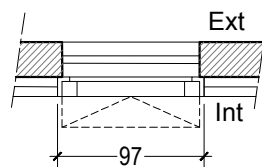

**\*ME2 97x115**

Menuiserie extérieur  
Dimension : 97x115cm  
Châssis fixe vitrée  
En alu thermolaqué sablé

**\*ME3 97x115**

Menuiserie extérieur  
Dimension : 97x115cm  
1 ouvrant oscillo-battant  
En alu thermolaqué sablé

**\*ME4 97x115**

Menuiserie extérieur  
Dimension : 97x115cm  
1 ouvrant à soufflet  
En alu thermolaqué sablé

**\*ME5 97x54**

Menuiserie extérieur  
Dimension : 97x54cm  
1 châssis fixe vitré  
En alu thermolaqué sablé

**\*ME6 97x54**

Menuiserie extérieur  
Dimension : 97x54cm  
1 ouvrant à soufflet  
En alu thermolaqué sablé

**\*ME7 97x154**

Menuiserie extérieur  
Dimension : 97x154cm  
1 châssis fixe vitré  
En alu thermolaqué sablé

**ME10 84x239**

Menuiserie extérieur ME10  
Dimension : 84x239cm  
1 ouvrant à la française  
châssis vitrée en alu thermolaqué sablé

**ME11 97x236**

Menuiserie extérieur ME11  
Dimension : 97x236cm  
1 ouvrant à la française  
châssis vitrée en alu thermolaqué sablé