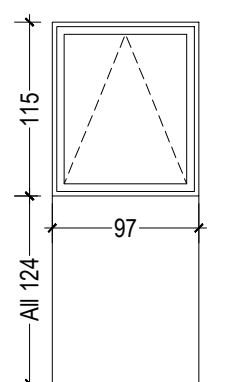

**\*ME2 97x115**

Menuiserie extérieur  
Dimension : 97x115cm  
Châssis fixe vitrée  
En alu thermolaqué sablé

**\*ME3 97x115**

Menuiserie extérieur  
Dimension : 97x115cm  
1 ouvrant oscillo-battant  
En alu thermolaqué sablé

**\*ME4 97x115**

Menuiserie extérieur  
Dimension : 97x115cm  
1 ouvrant à soufflet  
En alu thermolaqué sablé

**\*ME5 97x54**

Menuiserie extérieur  
Dimension : 97x54cm  
1 châssis fixe vitré  
En alu thermolaqué sablé

**\*ME6 97x54**

Menuiserie extérieur  
Dimension : 97x54cm  
1 ouvrant à soufflet  
En alu thermolaqué sablé

**\*ME7 97x154**

Menuiserie extérieur  
Dimension : 97x154cm  
1 châssis fixe vitré  
En alu thermolaqué sablé

**ME10 84x239**

Menuiserie extérieur ME10  
Dimension : 84x239cm  
1 ouvrant à la française  
châssis vitrée en alu thermolaqué sablé

**ME11 97x236**

Menuiserie extérieur ME11  
Dimension : 97x236cm  
1 ouvrant à la française  
châssis vitrée en alu thermolaqué sablé