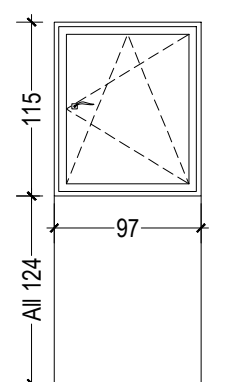

Les menuiserie avec ce symbole \* sont les menuiseries réhabilité, le dormant sont conservés, seul les ouvrants sont changés.

**ME1 105x230**

Menuiserie extérieur  
Dimension : 105x230cm  
1 ouvrant à soufflet  
En alu thermolaqué sablé

**\*ME2 97x115**

Menuiserie extérieur  
Dimension : 97x115cm  
Châssis fixe vitrée  
En alu thermolaqué sablé

**\*ME3 97x115**

Menuiserie extérieur  
Dimension : 97x115cm  
1 ouvrant oscillo-battant  
En alu thermolaqué sablé

**\*ME4 97x115**

Menuiserie extérieur  
Dimension : 97x115cm  
1 ouvrant à soufflet  
En alu thermolaqué sablé

**\*ME5 97x54**

Menuiserie extérieur  
Dimension : 97x54cm  
1 châssis fixe vitré  
En alu thermolaqué sablé

**\*ME6 97x54**

Menuiserie extérieur  
Dimension : 97x54cm  
1 ouvrant à soufflet  
En alu thermolaqué sablé

**\*ME7 97x154**

Menuiserie extérieur  
Dimension : 97x154cm  
1 châssis fixe vitré  
En alu thermolaqué sablé