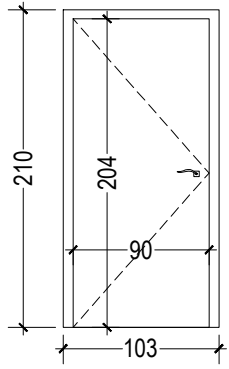

 Habillage des parois en stratifié

CARNET DES MENUISERIES INTERIEURES - page 1/2

NB : Les dimensions ne sont données qu'à titre indicatif, l'entreprise est tenue de les vérifier sur place, avant exécution. Aucune plus values ne sera tolérée pour des modifications de dimensions.

P1 93x204

Huisseries en bois de 93*204h
Porte prépeinte à âme pleine
1 vantail de 90cm de passage

P2 93x204

Huisseries en bois de 93*204h
Porte stratifiée
1 vantail de 90cm de passage

P3 93x100

Huisseries en bois de 93*100h
Portillons intérieurs en stratifié
1 vantail de 90cm de passage

EM1 201x245

Ensemble menuisé en stratifié
Portillon intérieur de 93*100h
1 vantail de 90cm de passage
Une allège pleine fixe en stratifiée
et une partie haute vitrée en vitrage claire
Localisation : entre la salle d'éveil moyen
et la salle de change