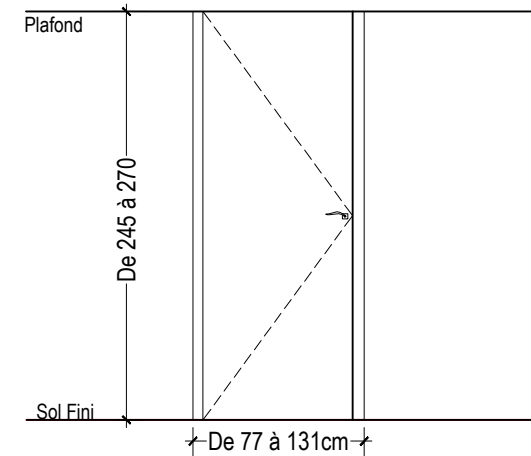

Façades Placard
Porte de placard pleine
de type ouvrant à la Française