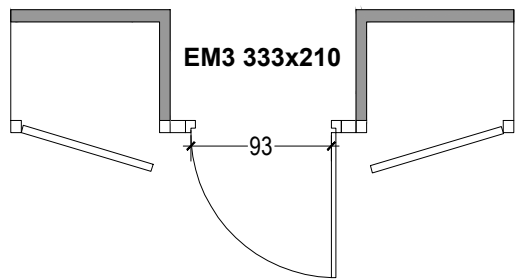

EM3 333x210

Ensemble menuisé en stratifié
Porte d'accès pleine
à 1 vantail de 90cm de passage
et deux portes de placard pivotantes de chaque côtés
Localisation : Salle d'éveil des moyens