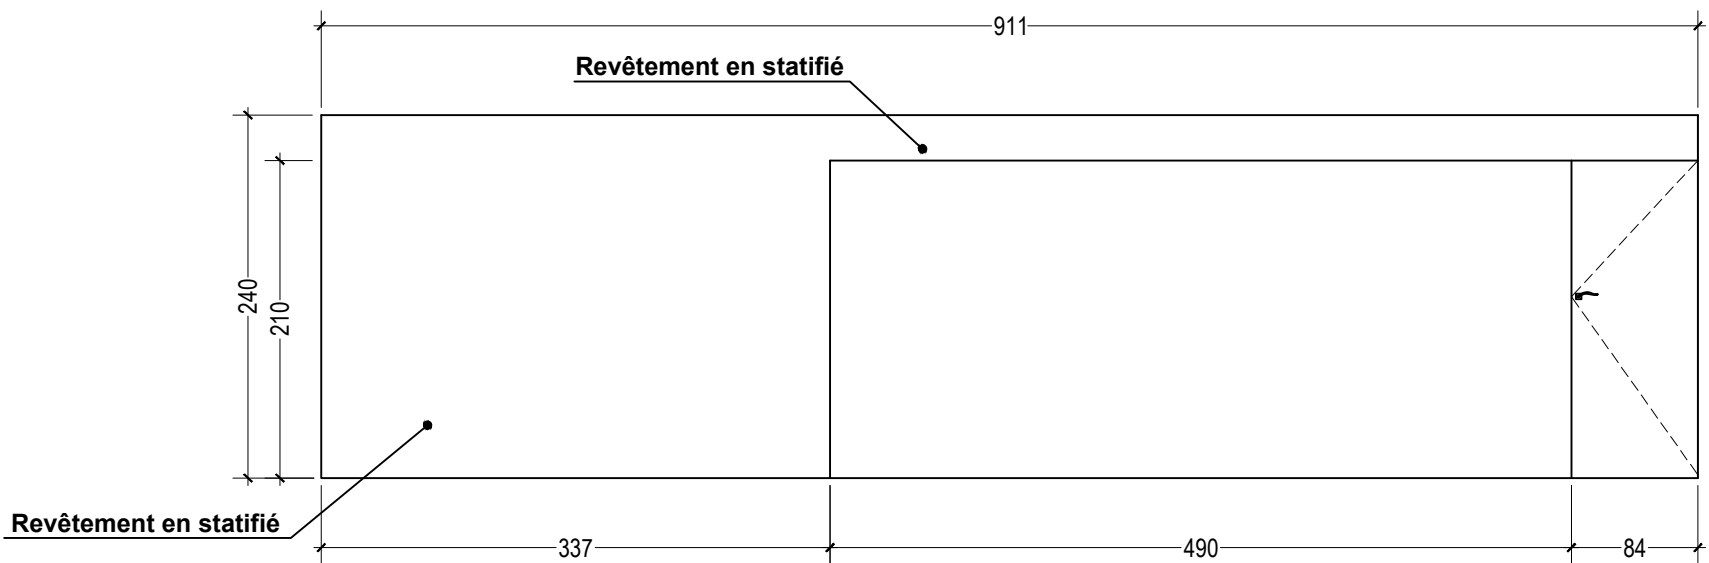

EM4 911x240

Ensemble menuisié en stratifié
Imposte en stratifiée de 911x30cm
revêtement en stratifié 337x210cm
Porte placard en stratifié 84x210cm
Ouvrant à la française
Localisation : Salle d'éveil des petits