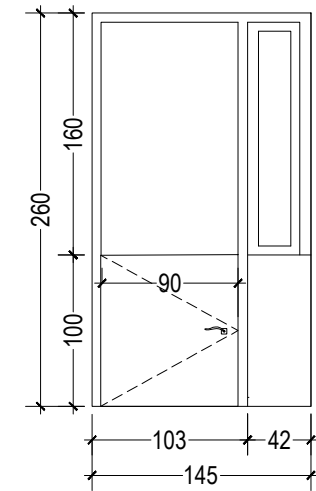

 Habillage des parois en stratifié

CARNET DES MENUISERIES INTERIEURES - page 1/2

NB : Les dimensions ne sont données qu'à titre indicatif, l'entreprise est tenue de les vérifier sur place, avant exécution. Aucune plus values ne sera tolérée pour des modifications de dimensions.

P1 93x204

Huisseries en bois de 93*204h
Porte prépeinte à âme pleine
1 vantail de 90cm de passage

P2 93x204

Huisseries en bois de 93*204h
Porte stratifiée
1 vantail de 90cm de passage

P3 93x100

Huisseries en bois de 93*100h
Portillons intérieurs en stratifié
1 vantail de 90cm de passage

EM1 201x245

Ensemble menuisé en stratifié
Portillon intérieur de 93*100h
1 vantail de 90cm de passage
Une allège pleine fixe en stratifiée
et une partie haute vitrée en vitrage claire
Localisation : entre la salle d'éveil moyen
et la salle de change

EM2 145x260

Ensemble menuisé en stratifié
Portillon intérieur en stratifié de 93*100h
1 vantail de 90cm de passage
Une allège pleine fixe en stratifiée
et une partie haute vitrée en vitrage claire
Localisation : entre la salle d'éveil petits
et la salle de change