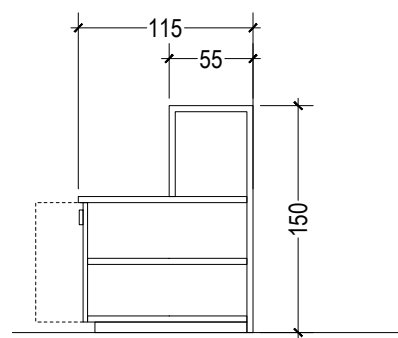

NB : Les dimensions ne sont données qu'à titre indicatif, l'entreprise est tenue de les vérifier sur place, avant exécution. Aucune plus values ne sera tolérée pour des modifications de dimensions.

Meuble - cloison en stratifié
Casiers en partie allège de part et d'autre de la cloison
Socle - assise
Châssis vitré latéraux jusqu'en sous-face de la couverture vitrée

EM4 911x240

Ensemble menuisié en stratifié
Imposte en stratifiée de 911x30cm
revêtement en stratifié 337x210cm
Porte placard en stratifié 84x210cm
Ouvrant à la française
Localisation : Salle d'éveil des petits