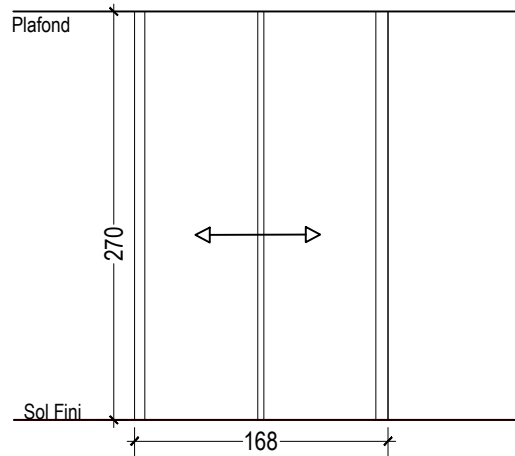

Façades Placard
Porte de placard pleine
de type deux coulissantes sur railles collés
Localisation : salle d'éveil petit