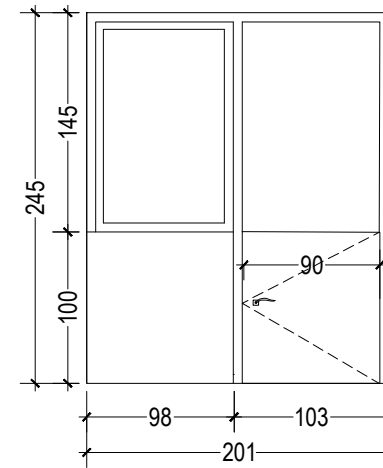

 Habillage des parois en stratifié

CARNET DES MENUISERIES INTERIEURES - page 1/2

NB : Les dimensions ne sont données qu'à titre indicatif, l'entreprise est tenue de les vérifier sur place, avant exécution. Aucune plus values ne sera tolérée pour des modifications de dimensions.

P1 93x204

Huisseries en bois de 93*204h
Porte prépeinte à âme pleine
1 vantail de 90cm de passage

P2 93x204

Huisseries en bois de 93*204h
Porte stratifiée
1 vantail de 90cm de passage

P3 93x100

Huisseries en bois de 93*100h
Portillons intérieurs en stratifié
1 vantail de 90cm de passage

EM1 201x245

Ensemble menuisé en stratifié
Portillon intérieur de 93*100h
1 vantail de 90cm de passage
Une allège pleine fixe en stratifiée
et une partie haute vitrée en vitrage claire
Localisation : entre la salle d'éveil moyen
et la salle de change

EM2 145x260

Ensemble menuisé en stratifié
Portillon intérieur en stratifié de 93*100h
1 vantail de 90cm de passage
Une allège pleine fixe en stratifiée
et une partie haute vitrée en vitrage claire
Localisation : entre la salle d'éveil petits
et la salle de change