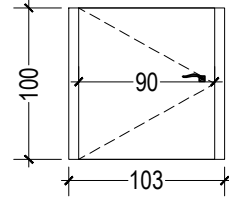

P1 93x204

Huisseries en bois de 93*204h
Porte prépeinte à âme pleine
1 vantail de 90cm de passage

P2 93x204

Huisseries en bois de 93*204h
Porte stratifiée
1 vantail de 90cm de passage

P3 93x100

Huisseries en bois de 93*100h
Portillons intérieurs en stratifié
1 vantail de 90cm de passage

EM1 201x245

Ensemble menuisé en stratifié
Portillon intérieur de 93*100h
1 vantail de 90cm de passage
Une allège pleine fixe en stratifiée
et une partie haute vitrée en vitrage claire
Localisation : entre la salle d'éveil moyen
et la salle de change