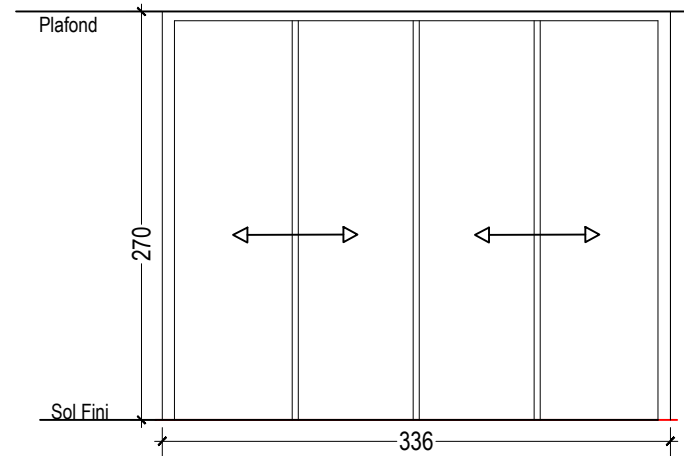

EM3 333x210

Ensemble menuisé en stratifié
Porte d'accès pleine
à 1 vantail de 90cm de passage
et deux portes de placard pivotantes de chaque côtés
Localisation : Salle d'éveil des moyens

PI1 168x270

Façades Placard
Porte de placard pleine
de type deux coulissantes sur railles collés
Localisation : salle d'éveil petit