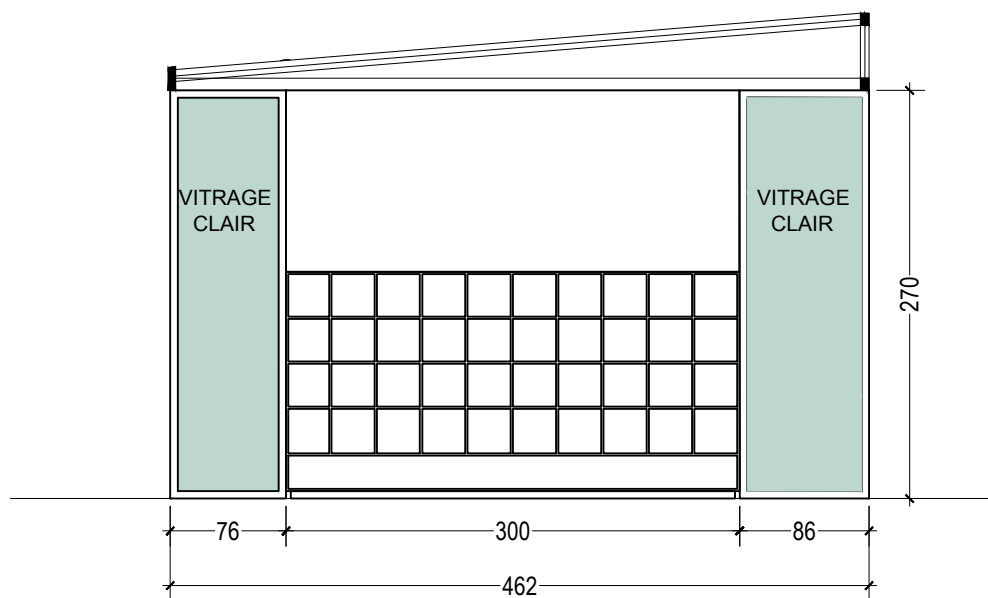

PI2 336x270

Façades Placard
Porte de placard pleine
de type quatre coulissantes
Localisation : salle d'éveil grand

PI3 3 dimensions
131x245 salle d'éveil moyens
77x270 placard technique

Façades Placard
Porte de placard pleine
de type ouvrant à la Française

NB : Les dimensions ne sont données qu'à titre indicatif, l'entreprise est tenue de les vérifier sur place, avant exécution. Aucune plus values ne sera tolérée pour des modifications de dimensions.

Meuble - cloison en stratifié
Casiers en partie allège de part et d'autre de la cloison
Socle - assise
Châssis vitré latéraux jusqu'en sous-face de la couverture vitrée

EM4 911x240

Ensemble menuisié en stratifié
Imposte en stratifiée de 911x30cm
revêtement en stratifié 337x210cm
Porte placard en stratifié 84x210cm
Ouvrant à la française
Localisation : Salle d'éveil des petits