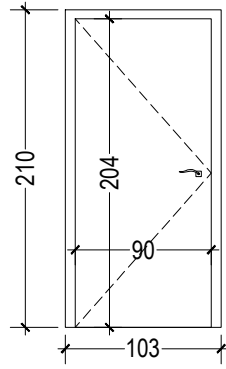

 Habillage des parois en stratifié

CARNET DES MENUISERIES INTERIEURES - page 1/2

NB : Les dimensions ne sont données qu'à titre indicatif, l'entreprise est tenue de les vérifier sur place, avant exécution. Aucune plus values ne sera tolérée pour des modifications de dimensions.

P1 93x204

Huisseries en bois de 93*204h
Porte prépeinte à âme pleine
1 vantail de 90cm de passage

P2 93x204

Huisseries en bois de 93*204h
Porte stratifiée
1 vantail de 90cm de passage

P3 93x100

Huisseries en bois de 93*100h
Portillons intérieurs en stratifié
1 vantail de 90cm de passage

EM1 201x245

Ensemble menuisé en stratifié
Portillon intérieur de 93*100h
1 vantail de 90cm de passage
Une allège pleine fixe en stratifiée
et une partie haute vitrée en vitrage claire
Localisation : entre la salle d'éveil moyen
et la salle de change