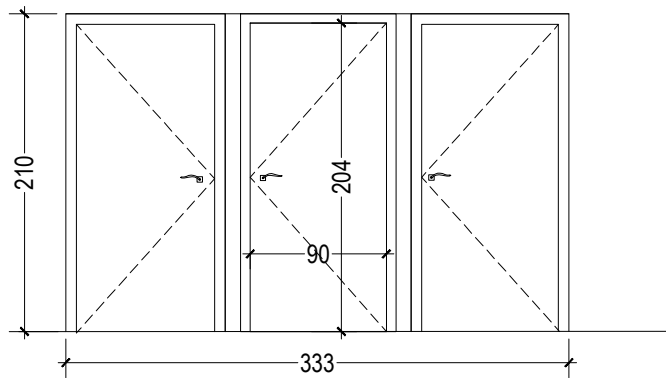

P1 93x204

Huisseries en bois de 93*204h
Porte prépeinte à âme pleine
1 vantail de 90cm de passage

P2 93x204

Huisseries en bois de 93*204h
Porte stratifiée
1 vantail de 90cm de passage

P3 93x100

Huisseries en bois de 93*100h
Portillons intérieurs en stratifié
1 vantail de 90cm de passage

EM1 201x245

Ensemble menuisé en stratifié
Portillon intérieur de 93*100h
1 vantail de 90cm de passage
Une allège pleine fixe en stratifiée
et une partie haute vitrée en vitrage claire
Localisation : entre la salle d'éveil moyen
et la salle de change

EM2 145x260

Ensemble menuisé en stratifié
Portillon intérieur en stratifié de 93*100h
1 vantail de 90cm de passage
Une allège pleine fixe en stratifiée
et une partie haute vitrée en vitrage claire
Localisation : entre la salle d'éveil petits
et la salle de change